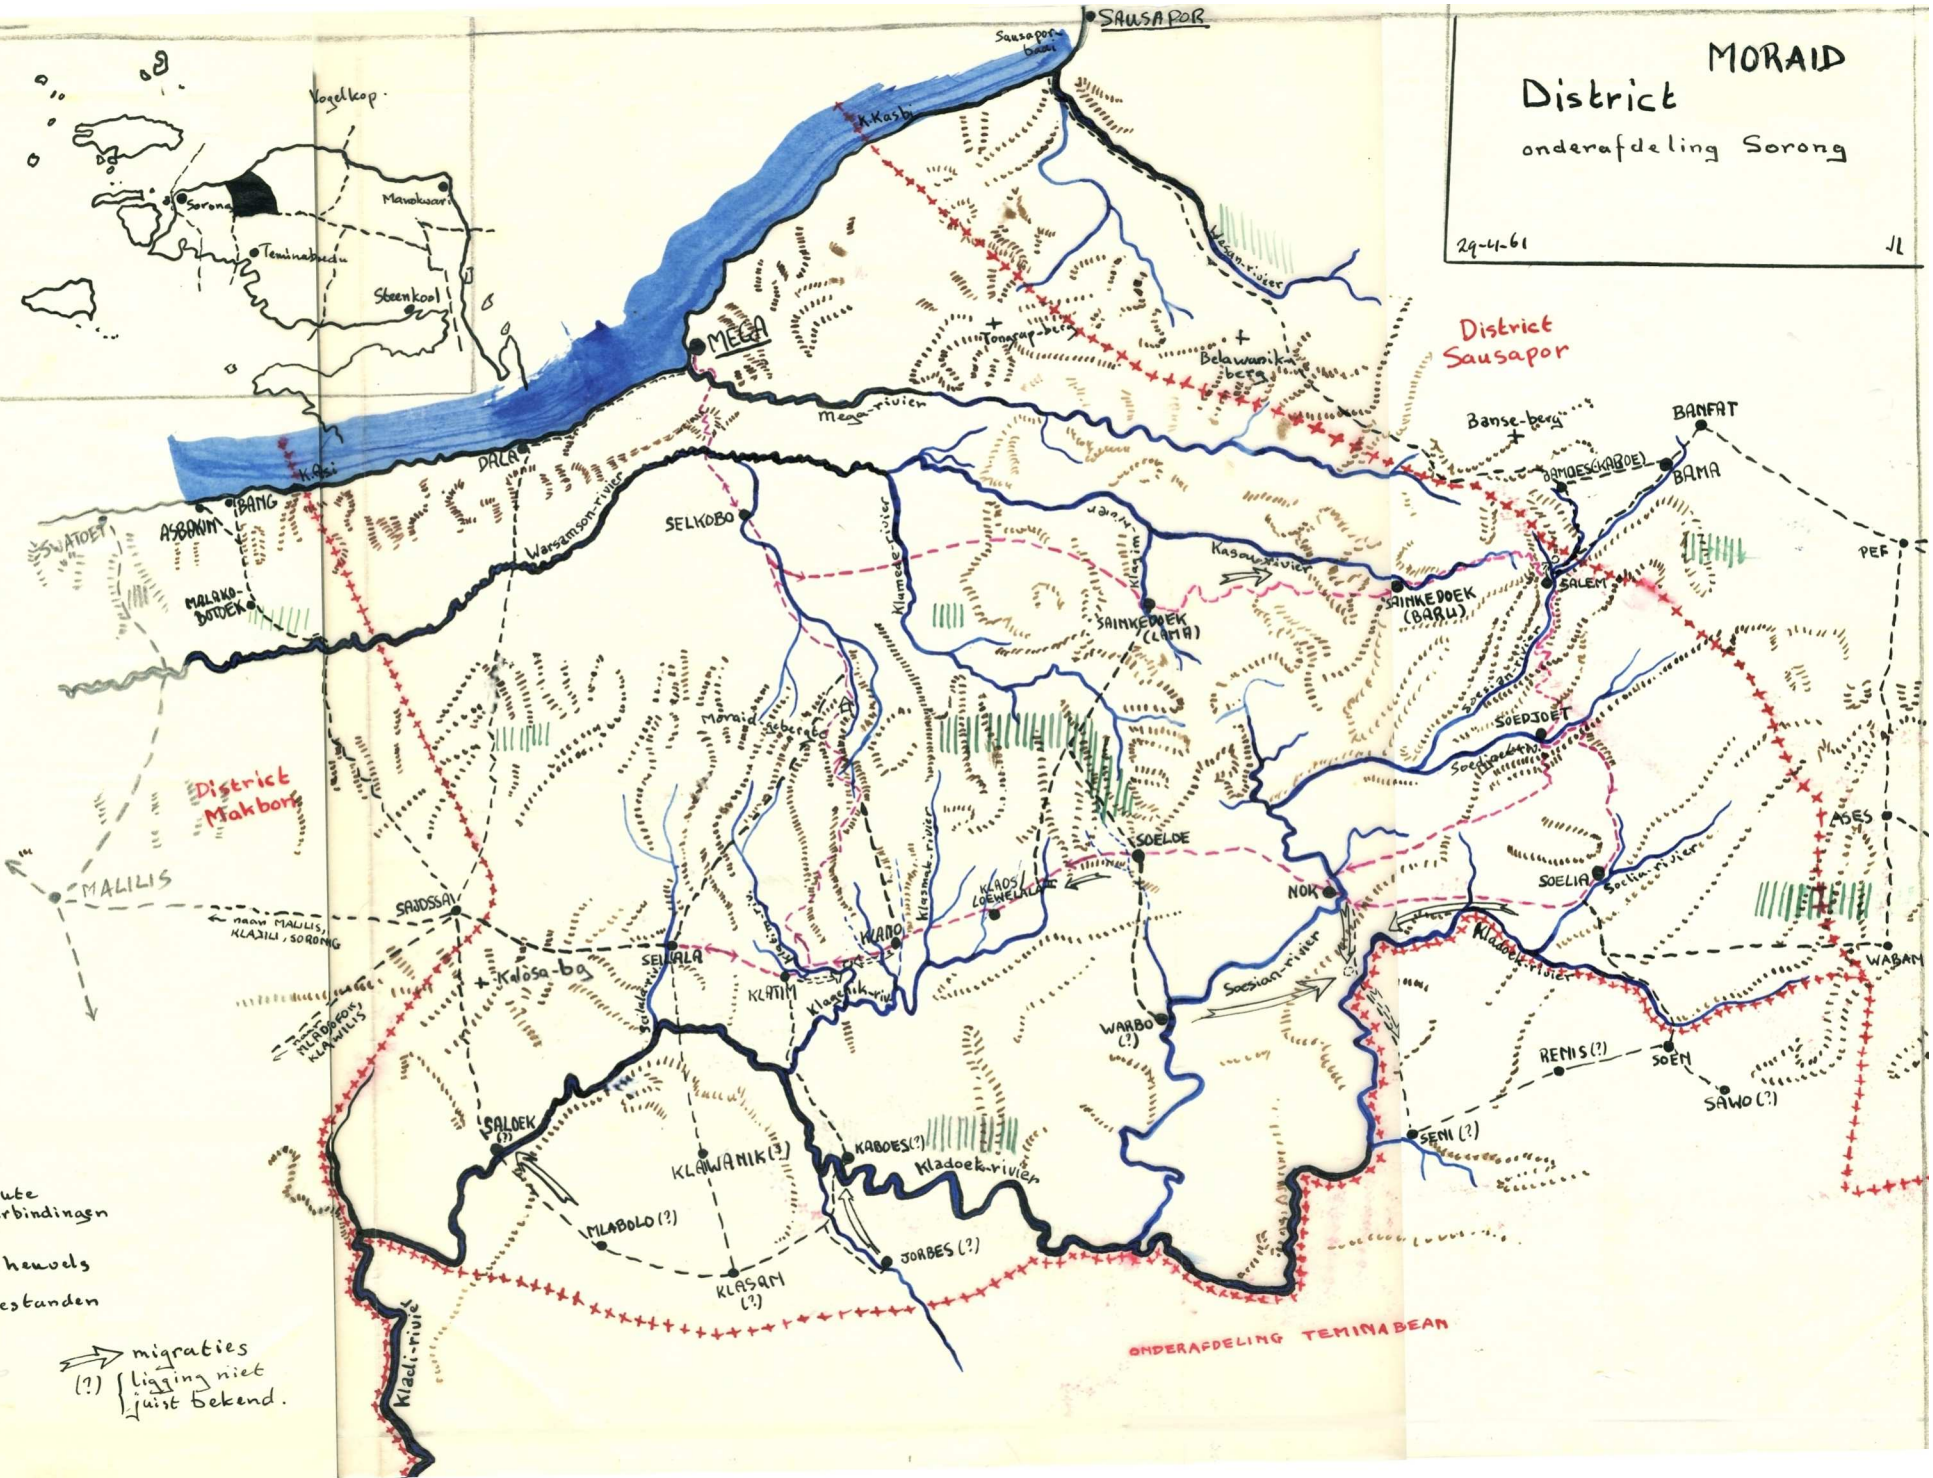

MORAID

District

onderafdeling Sorong

29-4-61

JL

VERKLARING!

- gevulde route
- - - overige verbindings
- ++++ grenzen
- ⬤ bergen en heuvels
- |||| agathis-bestanden

→ migraties
 (?) ligging niet juist bekend.

SCHAAL 1: 200.000

District Sausapor

District Makbora

ONDERAFDELING TEMINABEAN